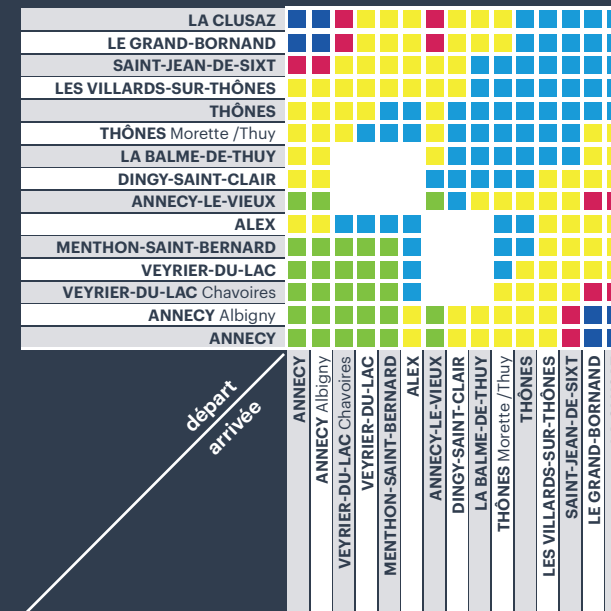

L : LUNDI - M : MARDI - Me : MERCREDI - J : JEUDI - V : VENDREDI - S : SAMEDI - D : DIMANCHE

● La tarification SIBRA s'applique en zone Grand Anancy.

(1) Circule uniquement du 07/07/2021 au 31/08/2021.

62 63

ANNECY ▷ LA CLUSAZ ▷ LE GRAND-BORNAND

N'oubliez pas de vous reporter aux renvois ci-dessous

	TITRES	TARIFS	
ZONE GRAND ANNECY	BILLET UNITÉ	1,50 €	
	CARNET 10 TRAJETS	11,05 €	
	CARNET 10 TRAJETS - JEUNE	8,10 €	
	CARNET 10 TRAJETS - CORAIL	9,25 €	
	ABONNEMENT LIBERTÉ MENSUEL	43,50 €	
SIBRA	BILLET UNITÉ	1,50 €	
	BILLET UNITÉ DÉCLIC' 50%	0,75 €	
	BILLET UNITÉ 50%*	0,75 €	
	BILLET AR	3,00 €	
	BILLET AR DÉCLIC' 50%	1,50 €	
ZONE 1	CARNET DE 10 TRAJETS	13,50 €	
	CARNET DE 10 TRAJETS DÉCLIC'	7,50 €	
	ABONNEMENT MENSUEL	30,00 €	
	ZONE 2	BILLET UNITÉ	3,50 €
		BILLET UNITÉ DÉCLIC' 50%	1,75 €
BILLET UNITÉ 50%*		1,75 €	
BILLET AR		7,00 €	
BILLET AR DÉCLIC' 50%		3,50 €	
ZONE 3	CARNET DE 10 TRAJETS	31,50 €	
	CARNET DE 10 TRAJETS DÉCLIC'	17,50 €	
	ABONNEMENT MENSUEL	70,00 €	
	ZONE 4	BILLET UNITÉ	6,00 €
		BILLET UNITÉ DÉCLIC' 50%	3,00 €
BILLET UNITÉ 50%*		3,00 €	
BILLET AR		12,00 €	
BILLET AR DÉCLIC' 50%		6,00 €	
ZONE 5	CARNET DE 10 TRAJETS	54,00 €	
	CARNET DE 10 TRAJETS DÉCLIC'	30,00 €	
	ABONNEMENT MENSUEL	120,00 €	
	ZONE 6	BILLET UNITÉ	8,00 €
		BILLET UNITÉ DÉCLIC' 50%	4,00 €
BILLET UNITÉ 50%*		4,00 €	
BILLET AR		16,00 €	
BILLET AR DÉCLIC' 50%		8,00 €	
ZONE 7	CARNET DE 10 TRAJETS	72,00 €	
	CARNET DE 10 TRAJETS DÉCLIC'	40,00 €	
	ABONNEMENT MENSUEL	160,00 €	

■ Pas de trajet possible

* Sur présentation de la carte d'invalidité délivrée par le transporteur.
La gratuité est offerte aux enfants de moins de 6 ans accompagnés par un adulte.
Vous pouvez consulter les conditions générales de vente et de transport à bord des autocars.

Sibra La tarification SIBRA s'applique en zone Grand Anancy.
Vous pouvez prendre connaissance de tous les tarifs sur le site www.sibra.fr.
La tarification Déclic' ne s'applique pas à l'intérieur de cette zone tarifaire.